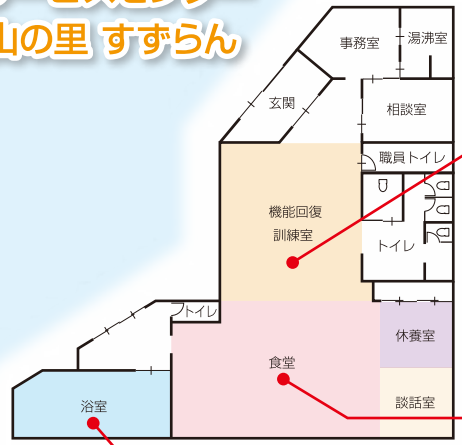

- 台所 ● トイレ ● エアコン
- ナースコール ● スプリンクラー設置

居室

廊下

浴室

集会室

サービス付き高齢者向け住宅
八木山の里 すずらん

2階

1階

サービス付き高齢者向け住宅
八木山の里 すずらん

デイサービスセンター
八木山の里 すずらん

機能回復訓練室

食堂

浴室

ヘルパーステーション

食堂

ケアプランセンター
八木山の里 すずらん