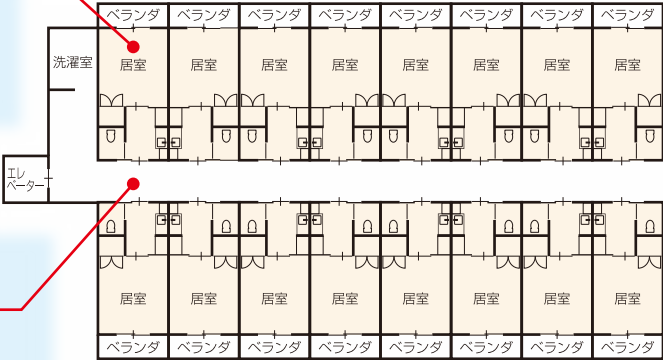

- 台所 ● トイレ ● エアコン
- ナースコール ● スプリンクラー設置

居室

廊下

浴室

集会室

サービス付き高齢者向け住宅
八木山の里 すずらん

2階

1階

サービス付き高齢者向け住宅
八木山の里 すずらん

デイサービスセンター
八木山の里 すずらん

機能回復訓練室

食堂

浴室

ヘルパーステーション

食堂

ケアプランセンター
八木山の里 すずらん