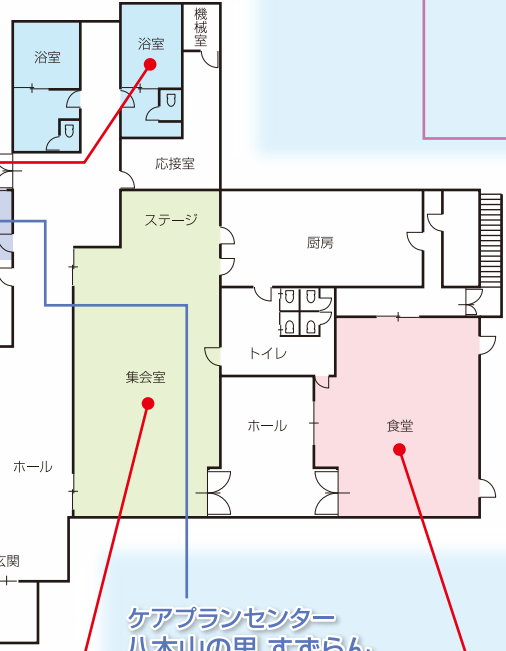

- 台所 ● トイレ ● エアコン
- ナースコール ● スプリンクラー設置

居室

廊下

浴室

集会室

サービス付き高齢者向け住宅
八木山の里 すずらん

2階

1階

サービス付き高齢者向け住宅
八木山の里 すずらん

デイサービスセンター
八木山の里 すずらん

機能回復訓練室

食堂

浴室

ヘルパーステーション

食堂

ケアプランセンター
八木山の里 すずらん