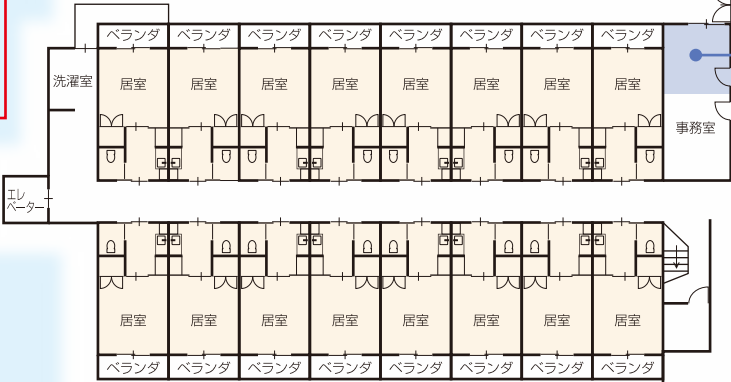

- 台所 ● トイレ ● エアコン
- ナースコール ● スプリンクラー設置

居室

廊下

浴室

集会室

サービス付き高齢者向け住宅
八木山の里 すずらん

2階

1階

サービス付き高齢者向け住宅
八木山の里 すずらん

デイサービスセンター
八木山の里 すずらん

機能回復訓練室

食堂

浴室

ヘルパーステーション

食堂

ケアプランセンター
八木山の里 すずらん